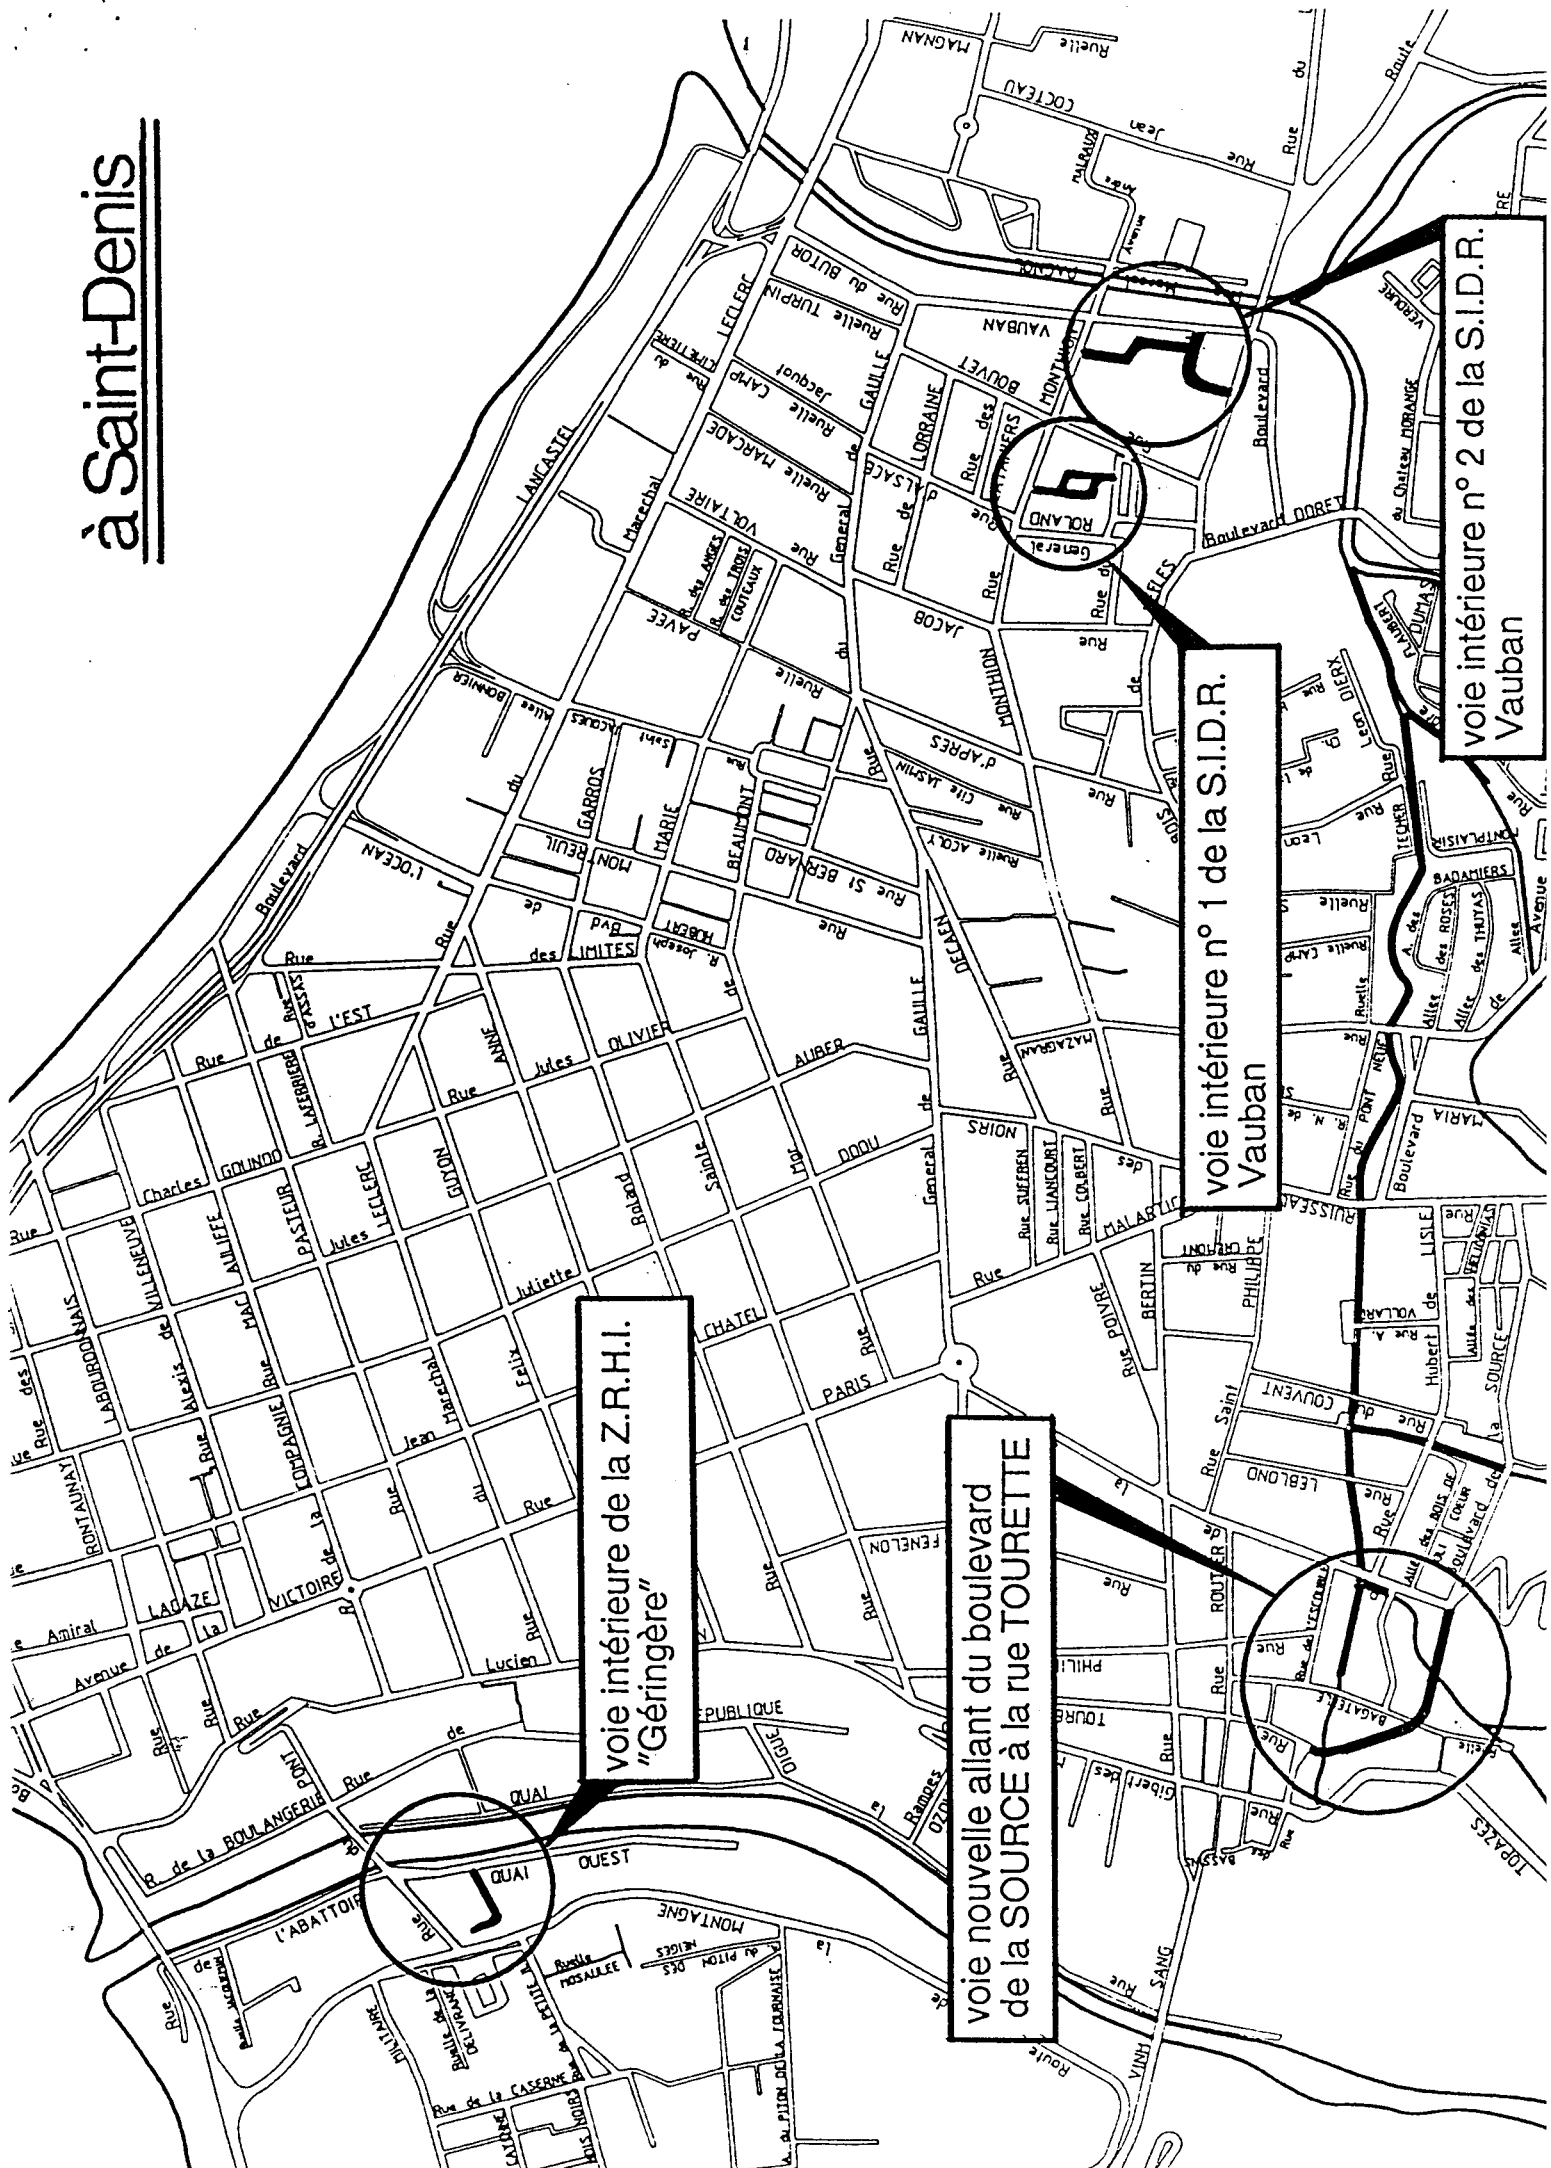

à Saint-Denis

voie intérieure de la Z.R.H.I.
"Géringère"

voie intérieure n° 1 de la S.I.D.R.
Vauban

voie intérieure n° 2 de la S.I.D.R.
Vauban

voie nouvelle allant du boulevard
de la SOURCE à la rue TOURETTE