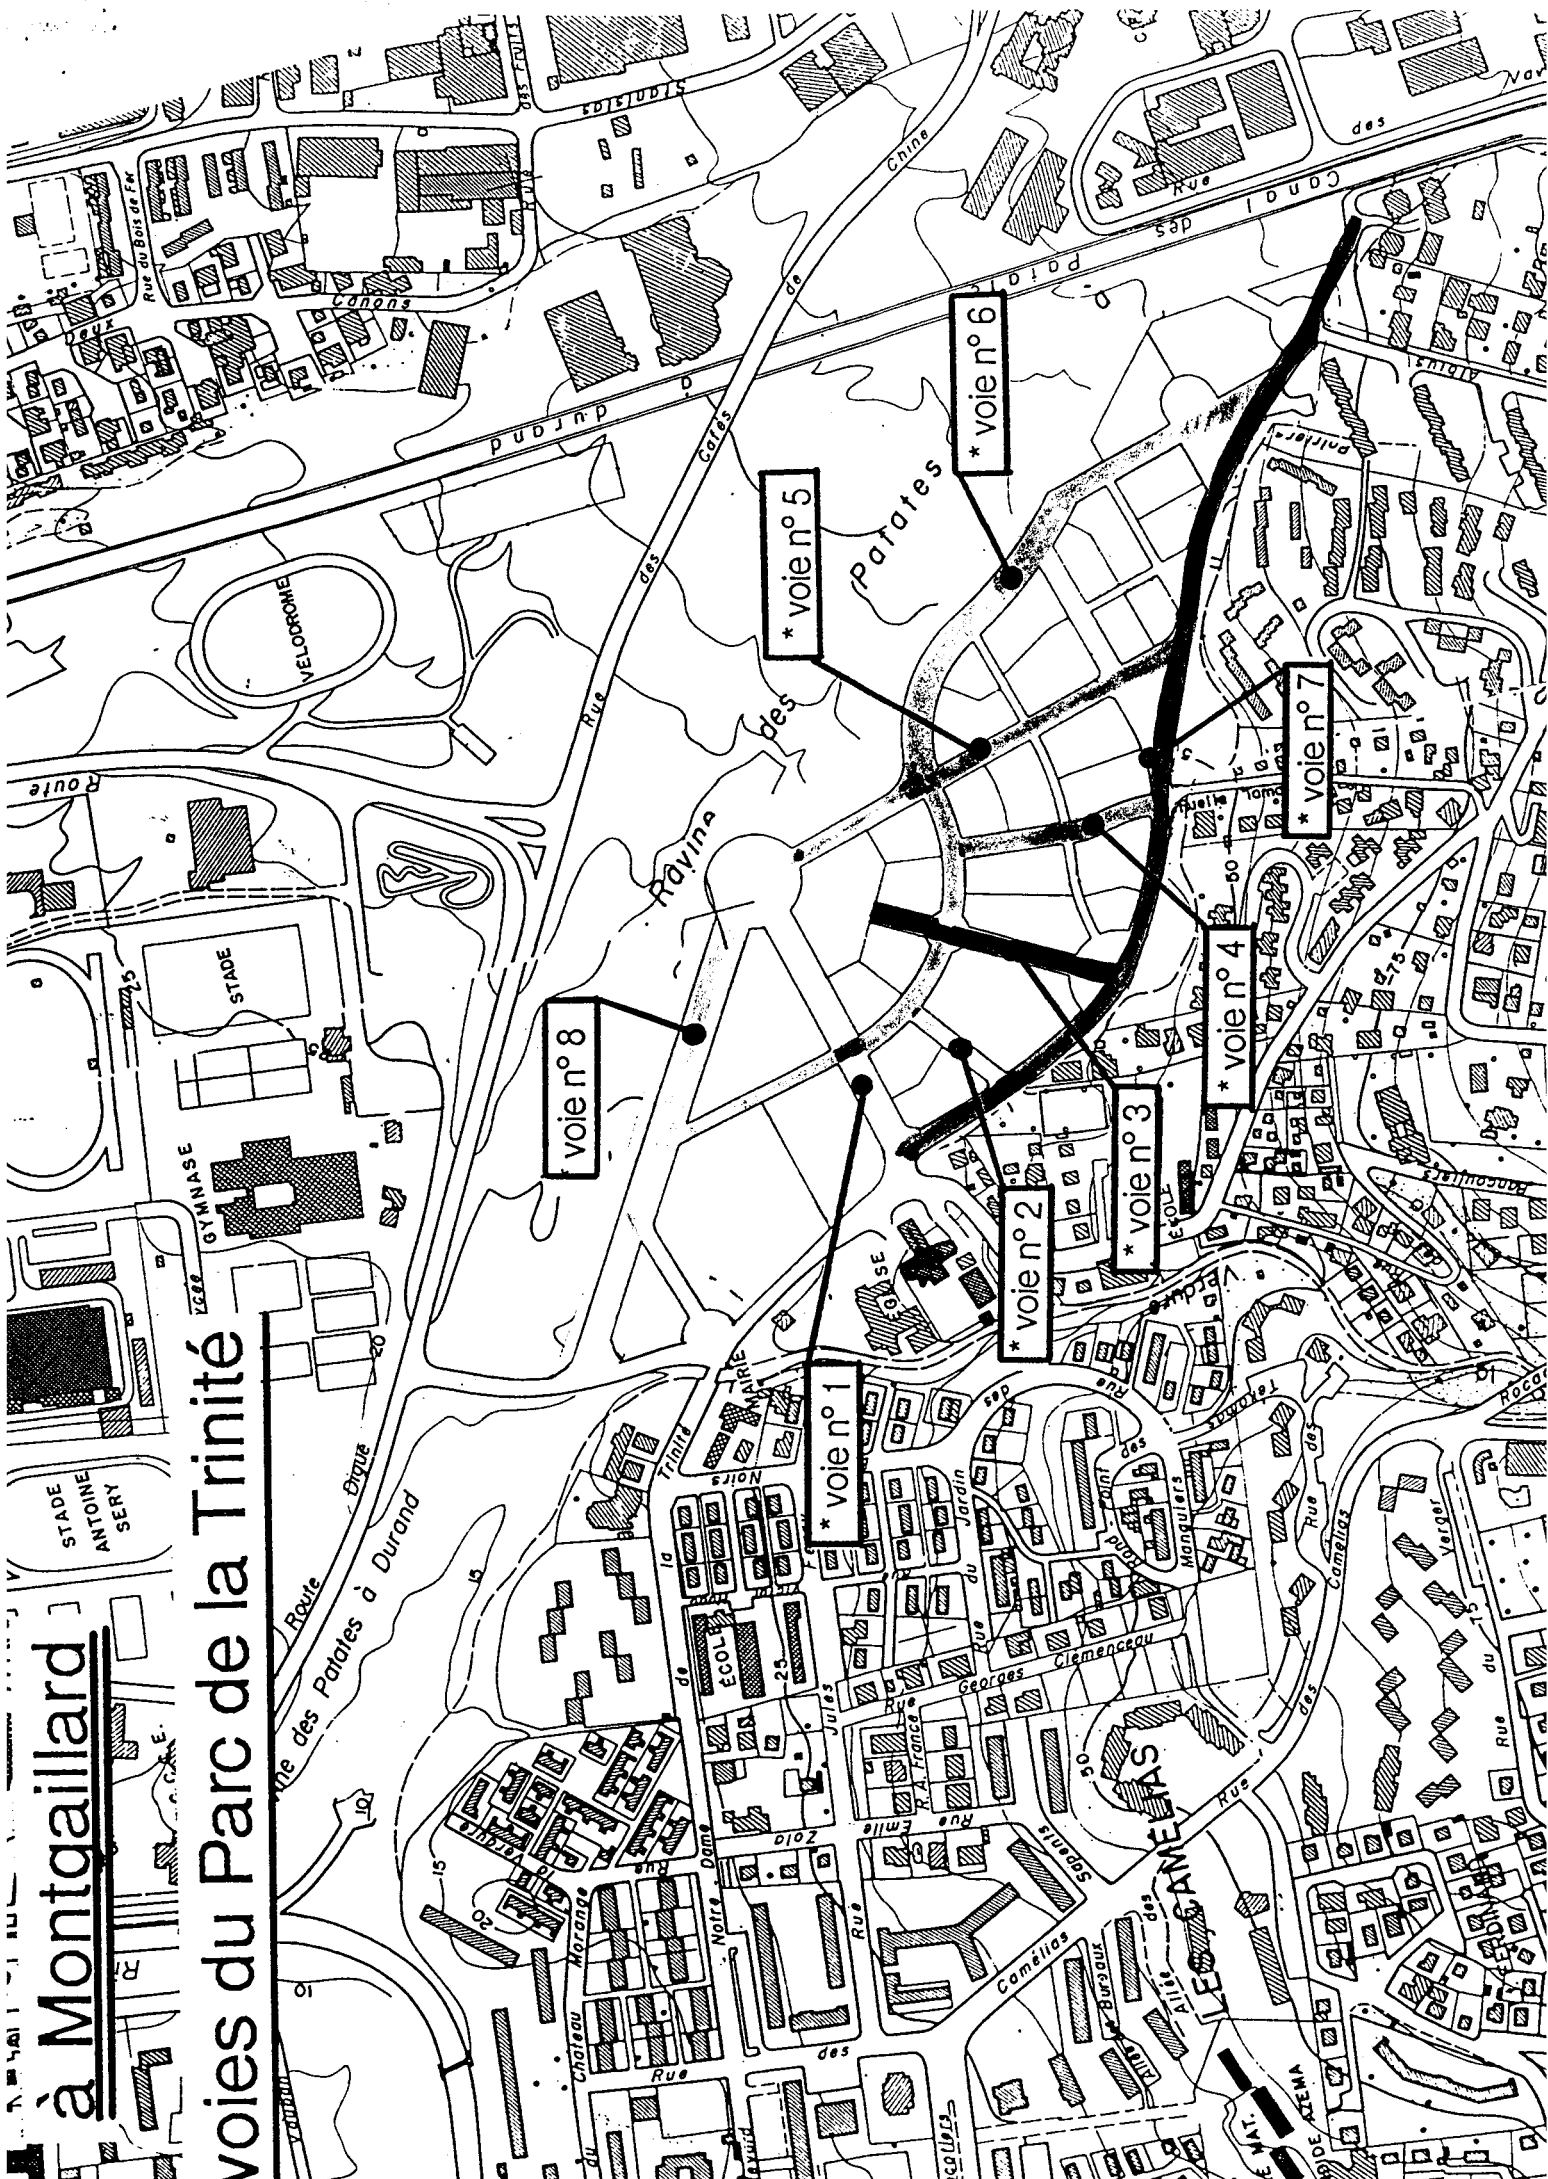

Par ailleurs dans le cadre de l'amélioration de l'adressage, conformément à la convention passée entre la Commune de Saint-Denis et divers partenaires publics, la Poste souhaite que soient dénommées deux voies intérieures de la S.I.D.R. de Vauban, une voie intérieure de la S.I.D.R. des Deux-Canons, la voie d'accès à la piscine et au gymnase de Moufia et la voie d'accès au lotissement Affejee, à Bellepierre.

A BELLEPIERRE :

- voie nouvelle allant du boulevard de la SOURCE à la rue TOURETTE..... Allée des GIRASOLS
- voie de desserte des "CORINDONS".....Allée des PERLES
- voie du lotissement AFFEJEE.....Allée des OLIVINES

A SAINT-BERNARD :

- chemin ouvert par le S.M.A. sur le
terrain NOURLY et le terrain militaire..... Chemin NOURLY

Vu par le Conseil Municipal
en séance du samedi 25 février 1995
annexé au Rapport n° 95/1-45

à Bellepierre

voie du lotissement Affeje

voie de l'opération "CORINDONS"

à Montgaillard

voies du Parc de la Trinité

à Sainte Clotilde

voie intérieure de la S.I.D.R.
des Deux Canons

au Chaudron