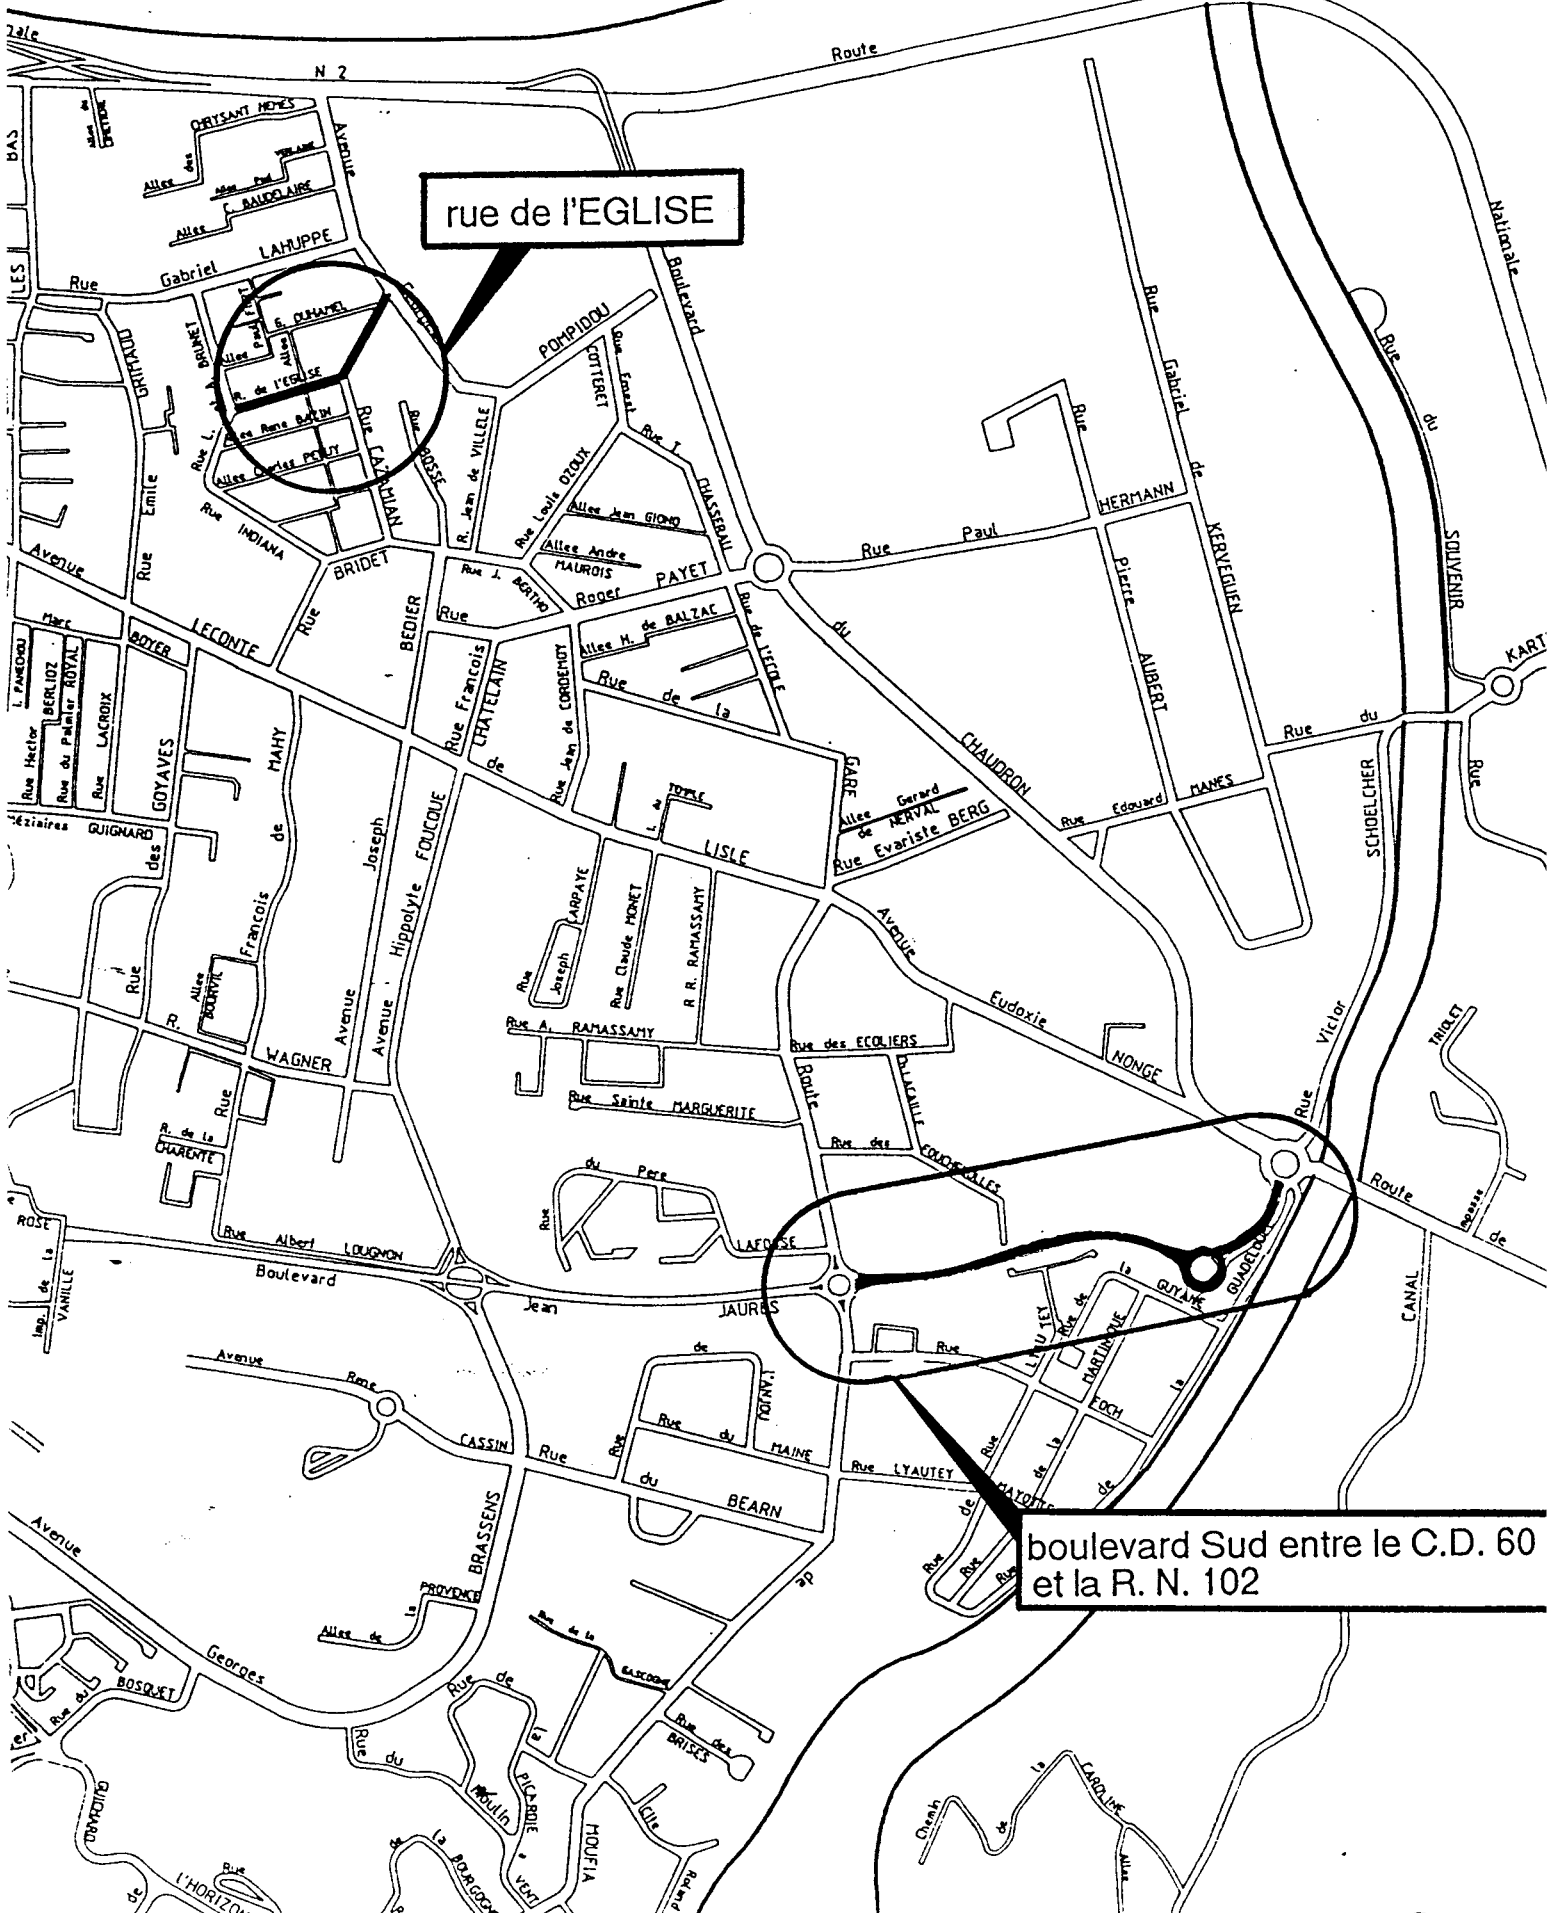

au Chaudron

rue de l'EGLISE

boulevard Sud entre le C.D. 60
et la R. N. 102