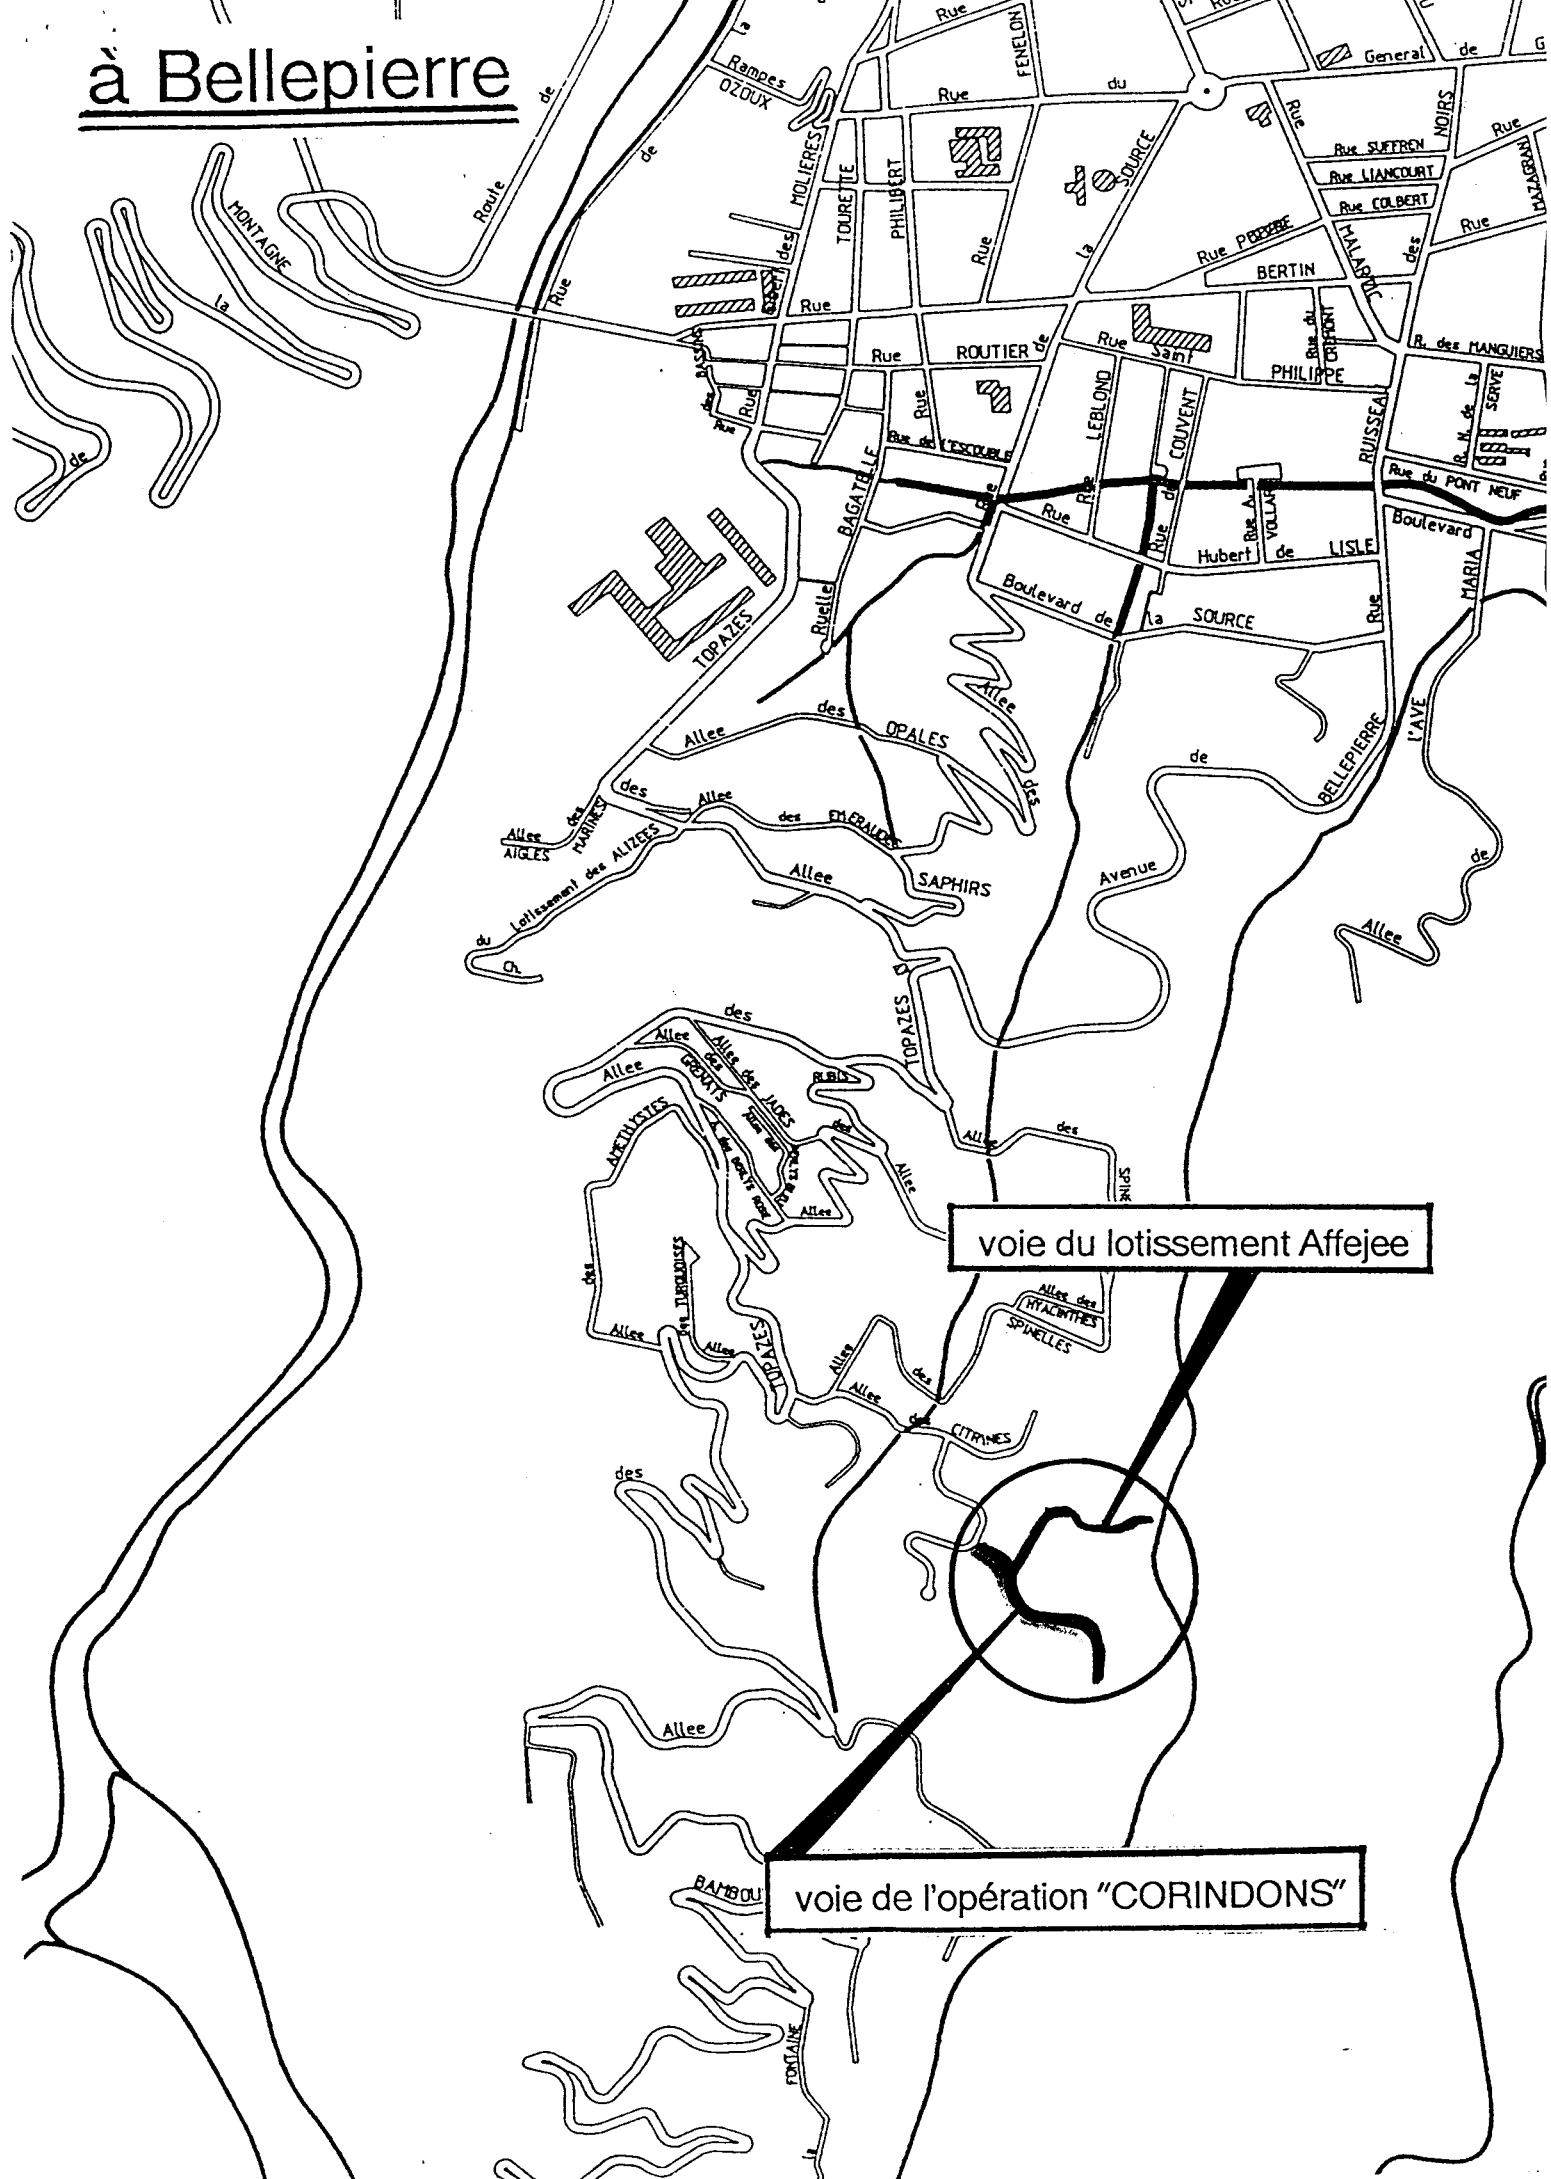

à Bellepierre

voie du lotissement Affeje

voie de l'opération "CORINDONS"