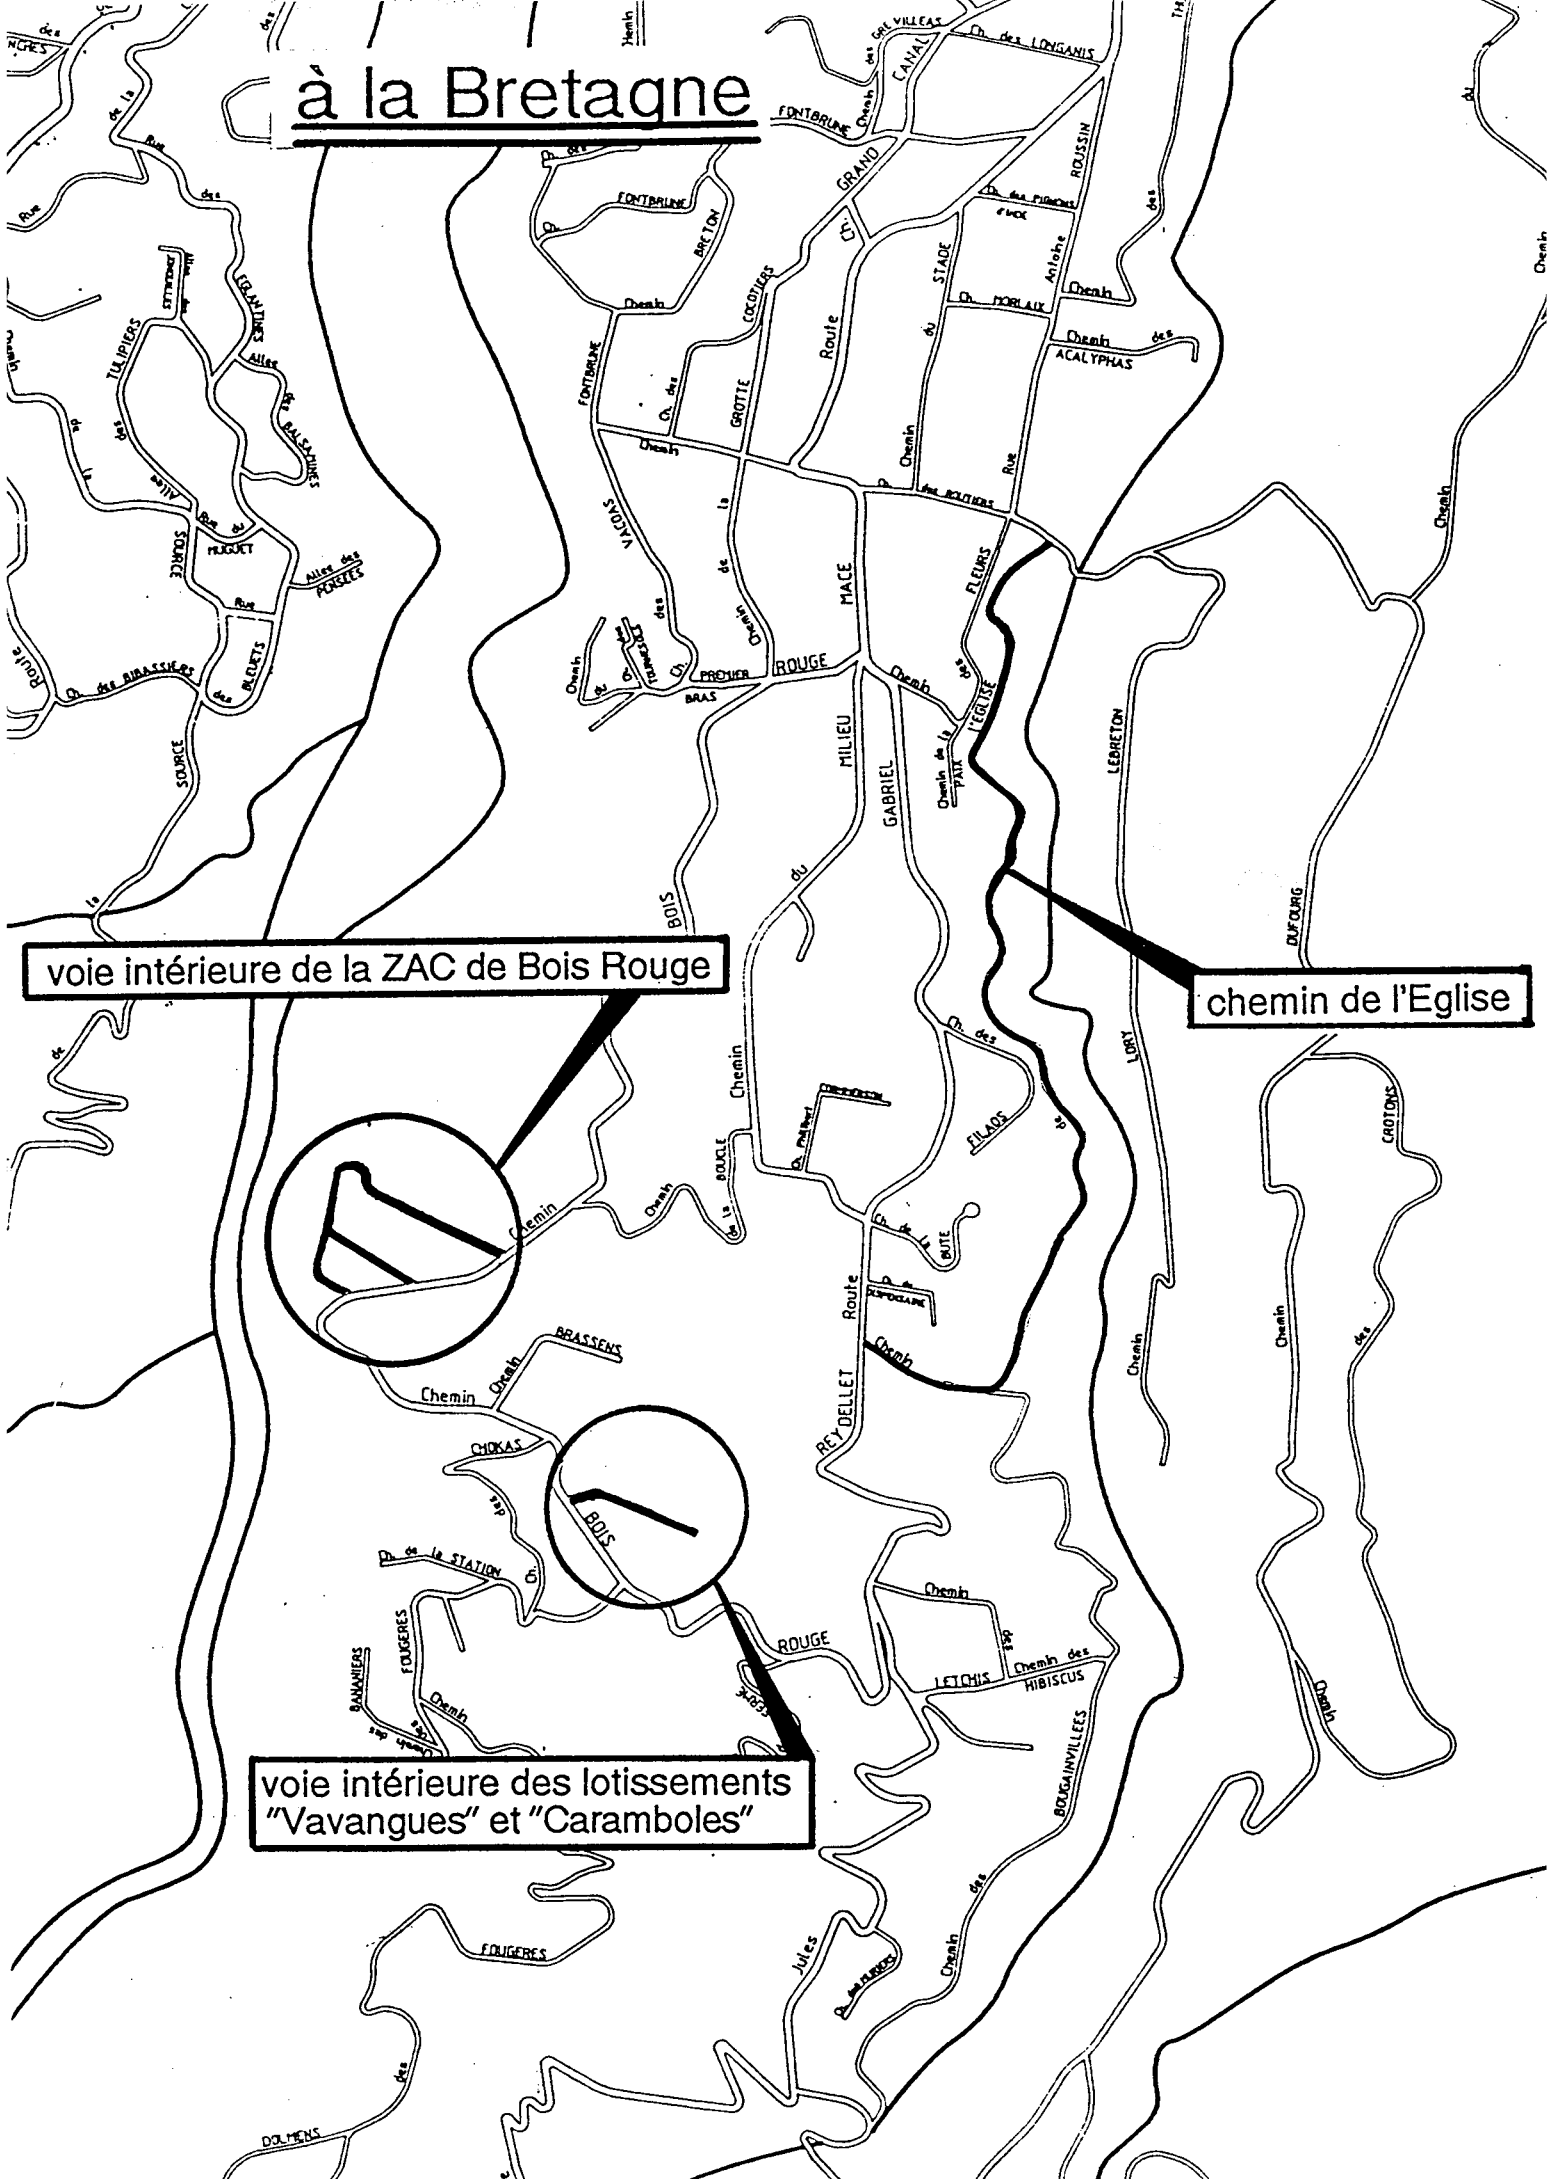

à la Bretagne

voie intérieure de la ZAC de Bois Rouge

chemin de l'Eglise

voie intérieure des lotissements "Vavangues" et "Caramboles"